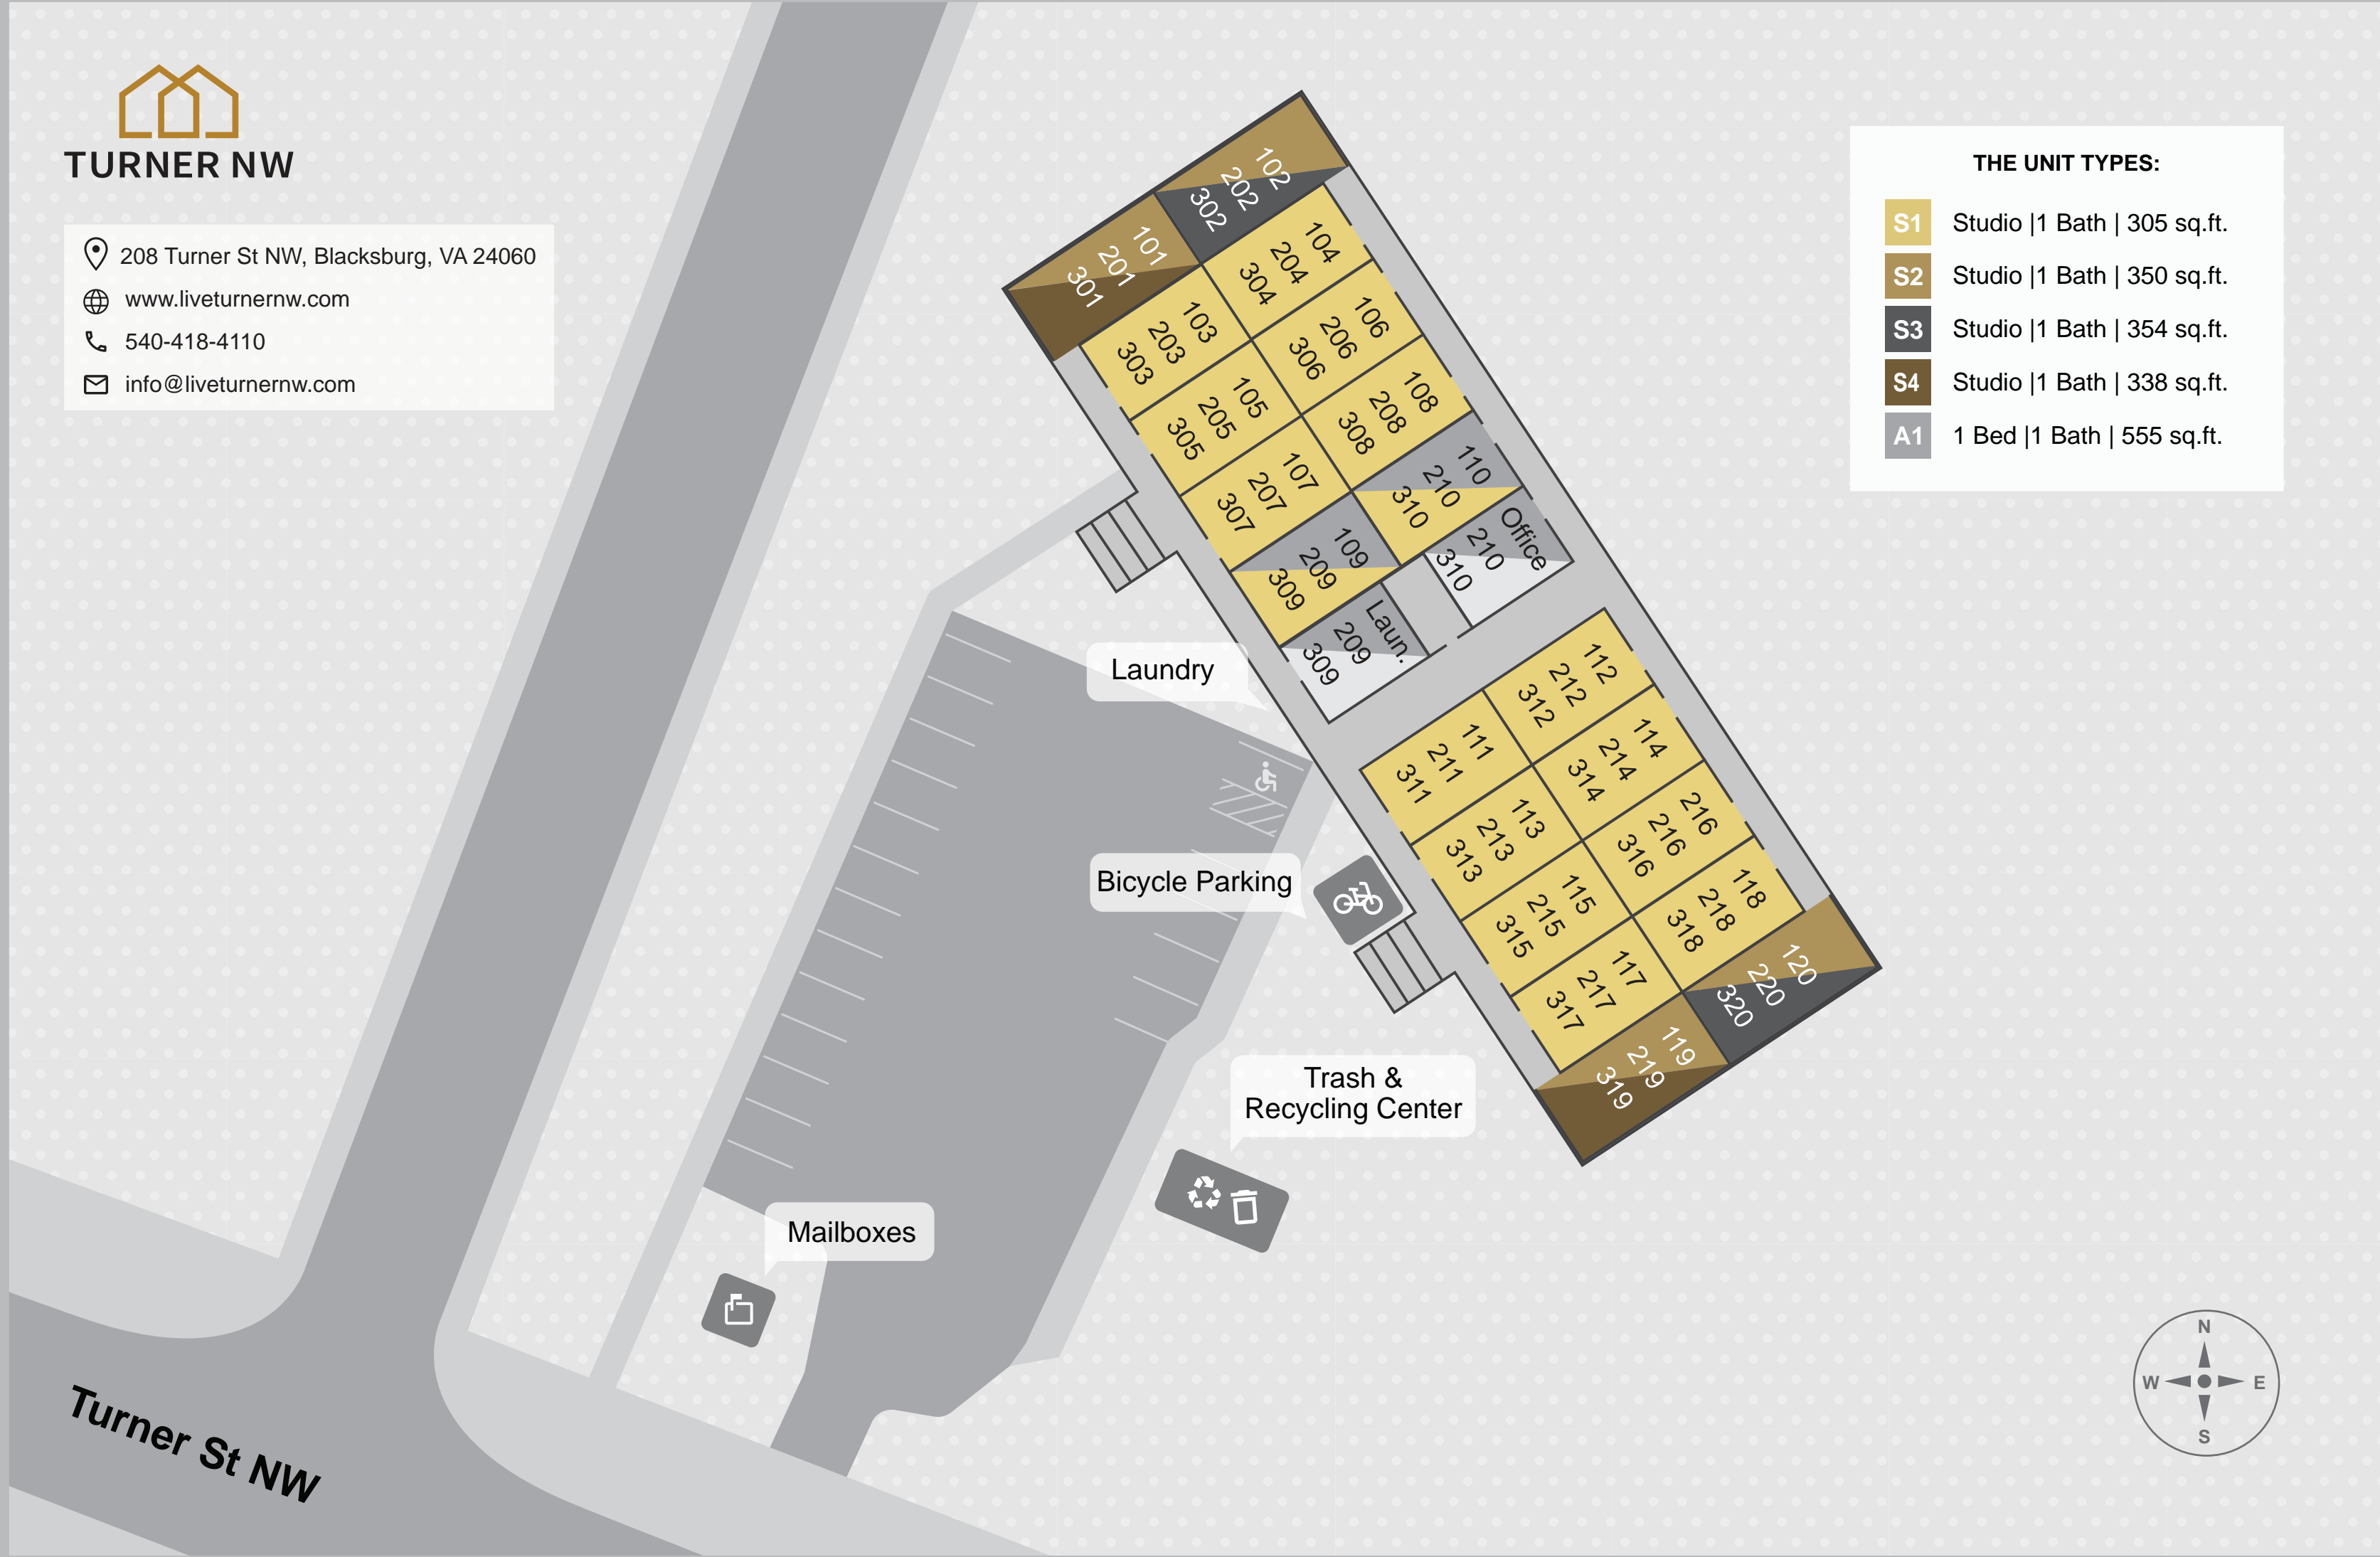

TURNER NW

📍 208 Turner St NW, Blacksburg, VA 24060
🌐 www.liveturnernw.com
☎ 540-418-4110
✉ info@liveturnernw.com

THE UNIT TYPES:

- S1** Studio | 1 Bath | 305 sq.ft.
- S2** Studio | 1 Bath | 350 sq.ft.
- S3** Studio | 1 Bath | 354 sq.ft.
- S4** Studio | 1 Bath | 338 sq.ft.
- A1** 1 Bed | 1 Bath | 555 sq.ft.

Turner St NW